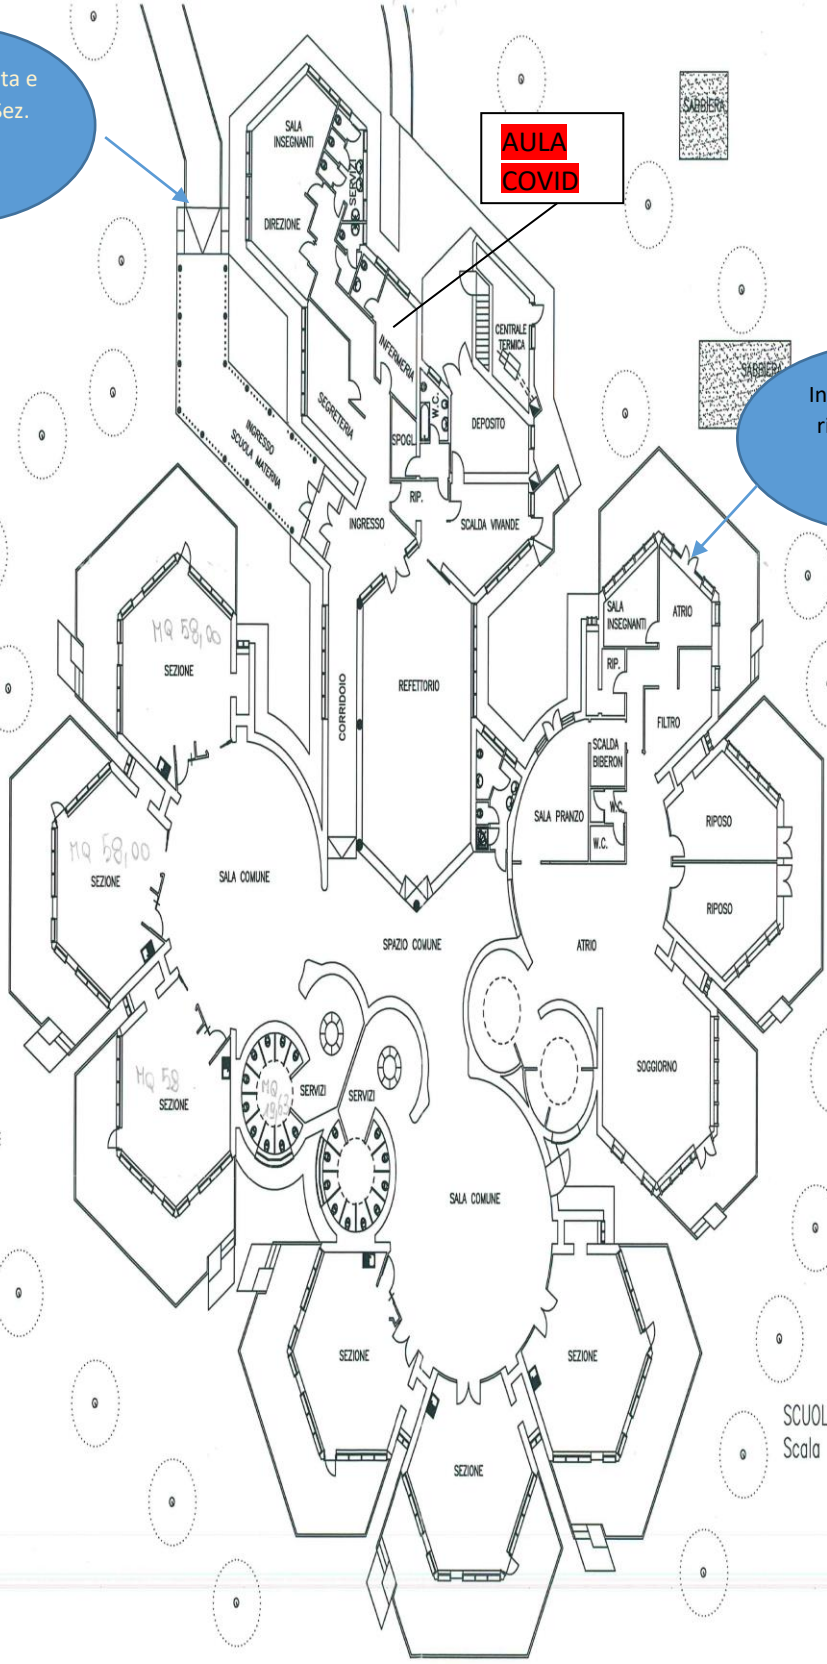

Ingresso, uscita e
ricreazione Sez.
A/B/D

**AULA
COVID**

Ingresso, uscita e
ricreazione Sez.
C/E

SCUOLA MATERNA RODARI SCORZE'
Scala 1/250

ORARI INGRESSI E USCITE

Orario di ingresso:

- ore 8.00-8.20 entra un primo gruppo;
- ore 8.20-8.40 entra un secondo gruppo;
- ore 8.40-9.00 entra un terzo gruppo;
- ore 9.10 arrivo pulmini.

Orario di uscita:

- ore 15.15 primo gruppo;
- ore 15.30 secondo gruppo;
- ore 15.45 terzo gruppo.