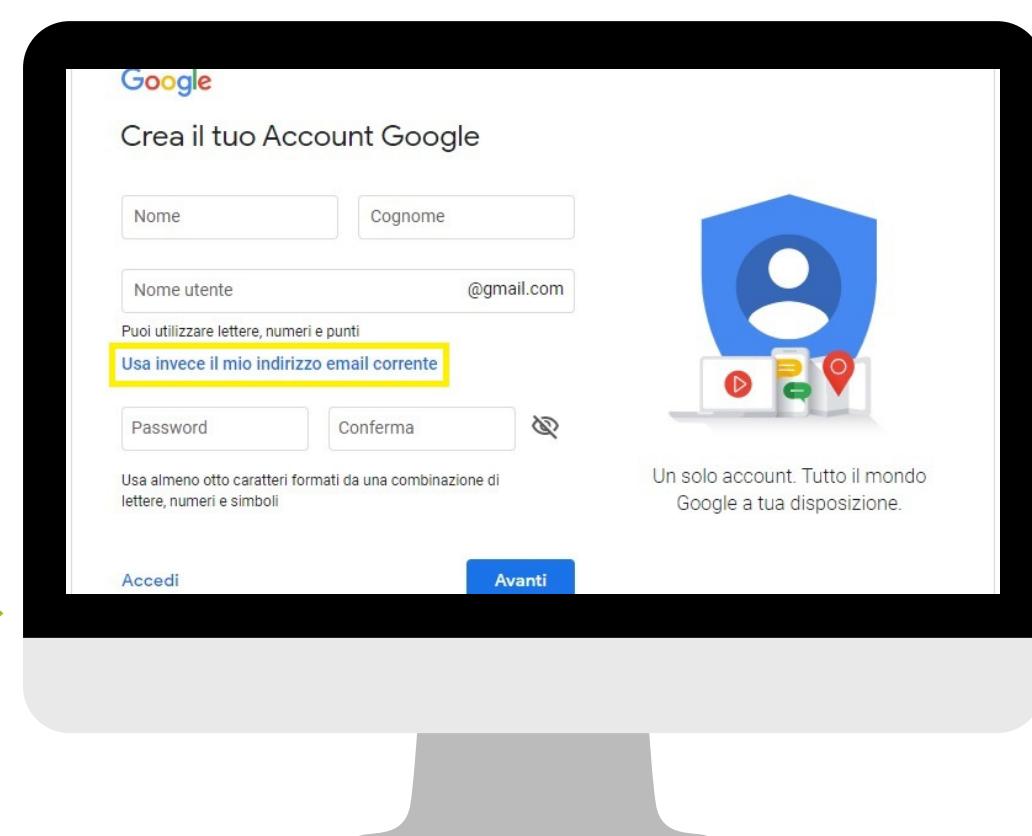

Calendario completo **degli open day/forum virtuali** delle Scuole Superiori del territorio disponibile a breve nella sezione Orientamento del sito della tua scuola.