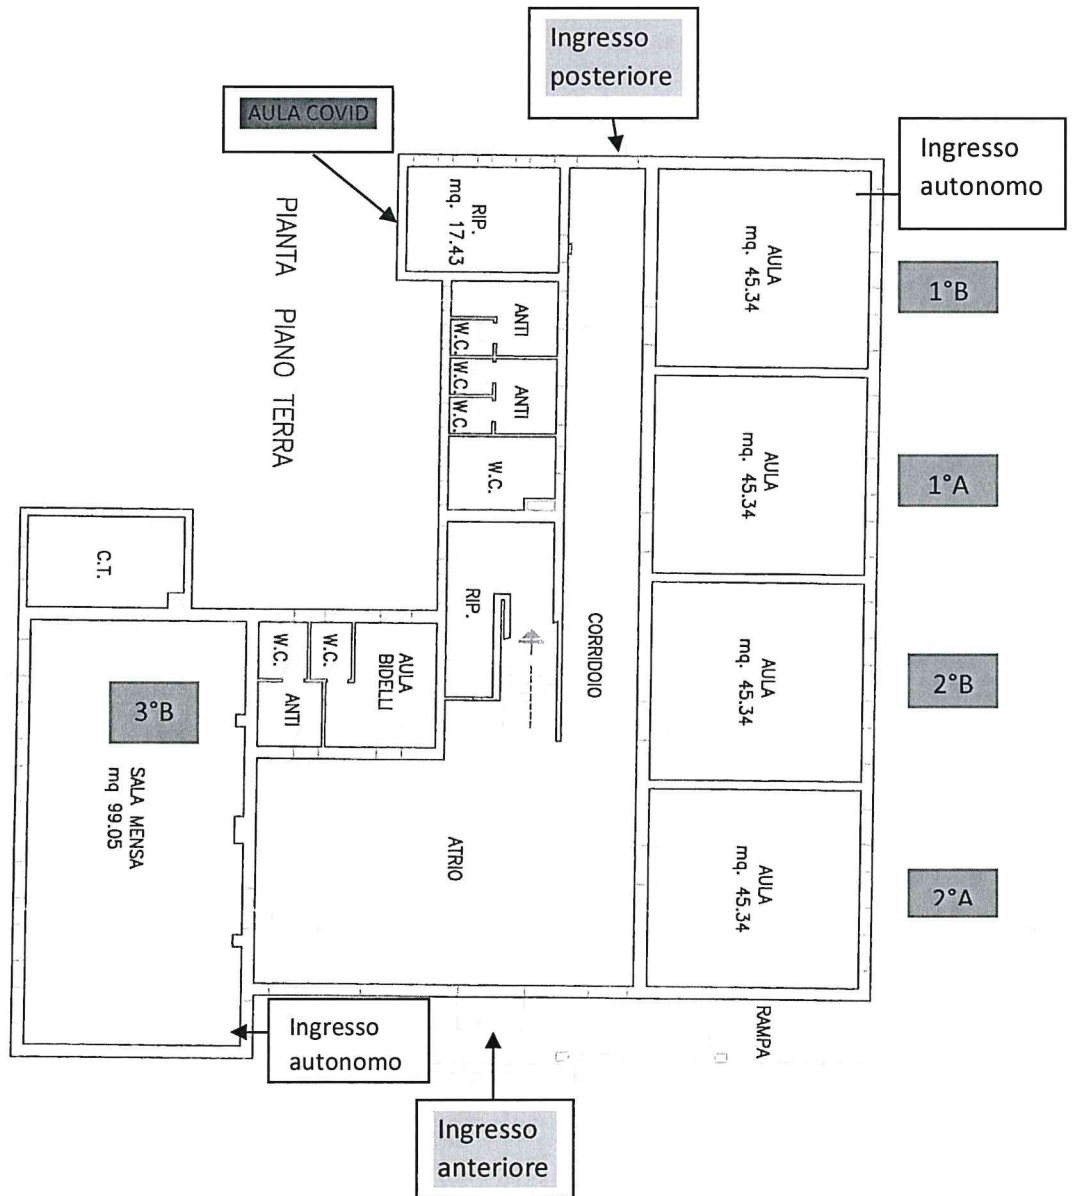

# TURNI INGRESSI E USCITE

SCUOLA ELEMENTARE "I. NIEVO"  
VA ONARO, RIO SAN MARTINO  
SCALA 1:200

SCUOLA ELEMENTARE "I. NIEVO"  
VIA ONARO, RIO SAN MARTINO  
SCALA 1:200